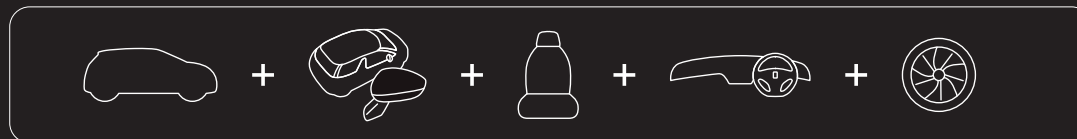

DS 3 CABRIO

Color Combination Chart

DS 3 CABRIO Chic

ボディカラー	ソフトトップカラー	ドアミラーカラー	ファブリックシート	ダッシュボードカラー	16インチアロイホイール	ホイールセンターキャップ
ブラン パンキーズ	■ DSモノグラム	■ ブラントバーズ	■ ミストラル	■ ノアール	■ ツートーンノアール	■ ブラントバーズ
	■ ブルー	■ ブルー アンフィニ	■ ミストラル	■ ノアール	■ ツートーンノアール	■ ブルー アンフィニ
	■ ブラック	■ ノアール ベルラネラ	■ ミストラル	■ ノアール	■ ツートーンノアール	■ ノアール
ブラン パール ナクレ	■ DSモノグラム	■ ブラントバーズ	■ ミストラル	■ ノアール	■ ツートーンノアール	■ ブラントバーズ
	■ ブルー	■ ブルー アンフィニ	■ ミストラル	■ ノアール	■ ツートーンノアール	■ ブルー アンフィニ
	■ エメラルド	■ エメラルド	■ ミストラル	■ ノアール	■ ツートーンノアール	■ エメラルド
	■ ブラック	■ ノアール ベルラネラ	■ ミストラル	■ ノアール	■ ツートーンノアール	■ ノアール
ノアール ベルラネラ	■ DSモノグラム	■ ブラントバーズ	■ ミストラル	■ ノアール	■ ツートーンノアール	■ ブラントバーズ
	■ エメラルド	■ エメラルド	■ ミストラル	■ ノアール	■ ツートーンノアール	■ エメラルド
ブルー アンクル	■ DSモノグラム	■ ブラントバーズ	■ ミストラル	■ ノアール	■ ツートーンノアール	■ ブラントバーズ
	■ ブラック	■ ノアール ベルラネラ	■ ミストラル	■ ノアール	■ ツートーンノアール	■ ノアール
ブルー ベリル	■ DSモノグラム	■ ブラントバーズ	■ ミストラル	■ ノアール	■ ツートーンノアール	■ ブラントバーズ
	■ ブラック	■ ノアール ベルラネラ	■ ミストラル	■ ノアール	■ ツートーンノアール	■ ノアール
ルージュ ルビ	■ ブラック	■ ノアール ベルラネラ	■ ミストラル	■ ノアール	■ ツートーンノアール	■ ノアール
ジョーヌ ヘガス	■ ブラック	■ ノアール ベルラネラ	■ ミストラル	■ ノアール	■ ツートーンノアール	■ ジョーヌ